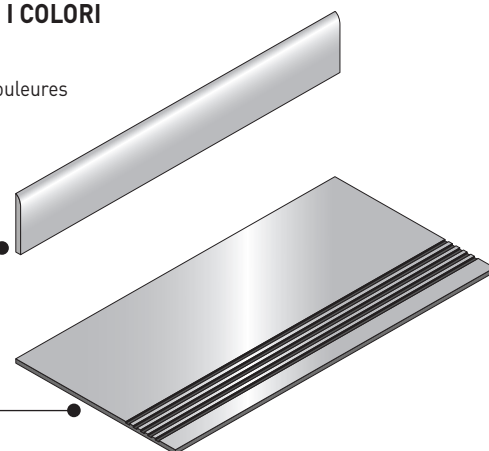

DISPONIBILE IN TUTTI I COLORI

Available in all colours
Alle Farben lieferbar
Disponible dans toutes les couleurs

BATTISCOPIA
9,5x60 - 3 7/8"x24"

GRADINO
60x30 - 24"x12"